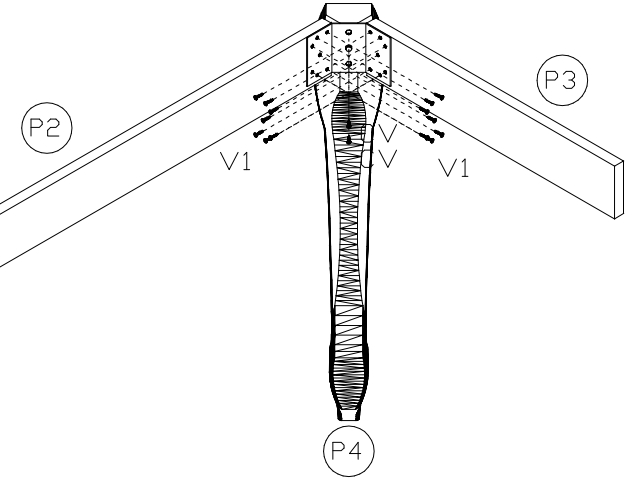

KORUND YEMEK
MASASI

MONTAJ KILAVUZU

MONTAJA BAŞLAMADAN ÖNCE
MINİFİKS MİLİNİ VE MINİFİKS ÇEKTİRME
GEREÇLERİNİ AŞAĞIDAKİ DAİRE İÇİNDEKİ
DETAYA UYGUN
PARÇALARDAKİ YERLERİNE MONTE EDİNİZ

MINİFİKS-ÇEKTİRME VE
KAVELA
YERLEŞTİRME SEMASI

KURULUMU ENAZ 2 KİŞİ İLE YAPINIZ

MINİFİKS MİLİ	MINİFİKS ÇEKTİRME	MINİFİKS TİPA	KAVELA	3,5*18 VİDA	KÂSE DEMİRİ CİVATASI	KÂSE DEMİRİ
A	B	C	D	V1	CV	KD
10	10	10	6	56	8	4

AYAK-KAYIT BAĞLANTI DETAYI

No	ParçaListesi	Adet
P1	üst tabla (1200*700*18mm)	1
P2	uzun kayıt (1000*92*18mm)	2
P3	kısa kayıt (500*92*18mm)	2
P4	lukens ayak (730mm)	4