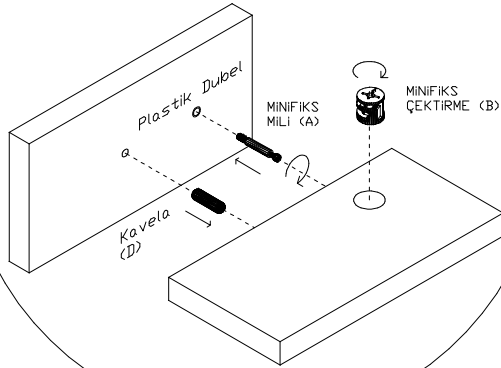

KORUND YEMEK
MASASI

MONTAJ KILAVUZU

MONTAJA BAŞLAMADAN ÖNCE
MINİFİKS MİLİNİ VE MINİFİKS ÇEKTİRME
GEREÇLERİNİ AŞAĞIDAKİ DAİRE İÇİNDEKİ
DETAYA UYGUN
PARÇALARDAKİ YERLERİNE MONTE EDİNİZ

MINİFİKS-ÇEKTİRME VE
KAVELA
YERLEŞTİRME SEMASI

KURULUMU ENAZ 2 KİŞİ İLE YAPINIZ

MINİFİKS MİLİ	MINİFİKS ÇEKTİRME	MINİFİKS TİPA	KAVELA	3,5*18 VİDA	KÂSE DEMİRİ CİVATASI	KÂSE DEMİRİ
A	B	C	D	V1	CV	KD
10	10	10	6	56	8	4

AYAK-KAYIT BAĞLANTI DETAYI

No	ParçaListesi	Adet
P1	üst tabla (1200*700*18mm)	1
P2	uzun kayıt (1000*92*18mm)	2
P3	kısa kayıt (500*92*18mm)	2
P4	lukens ayak (730mm)	4