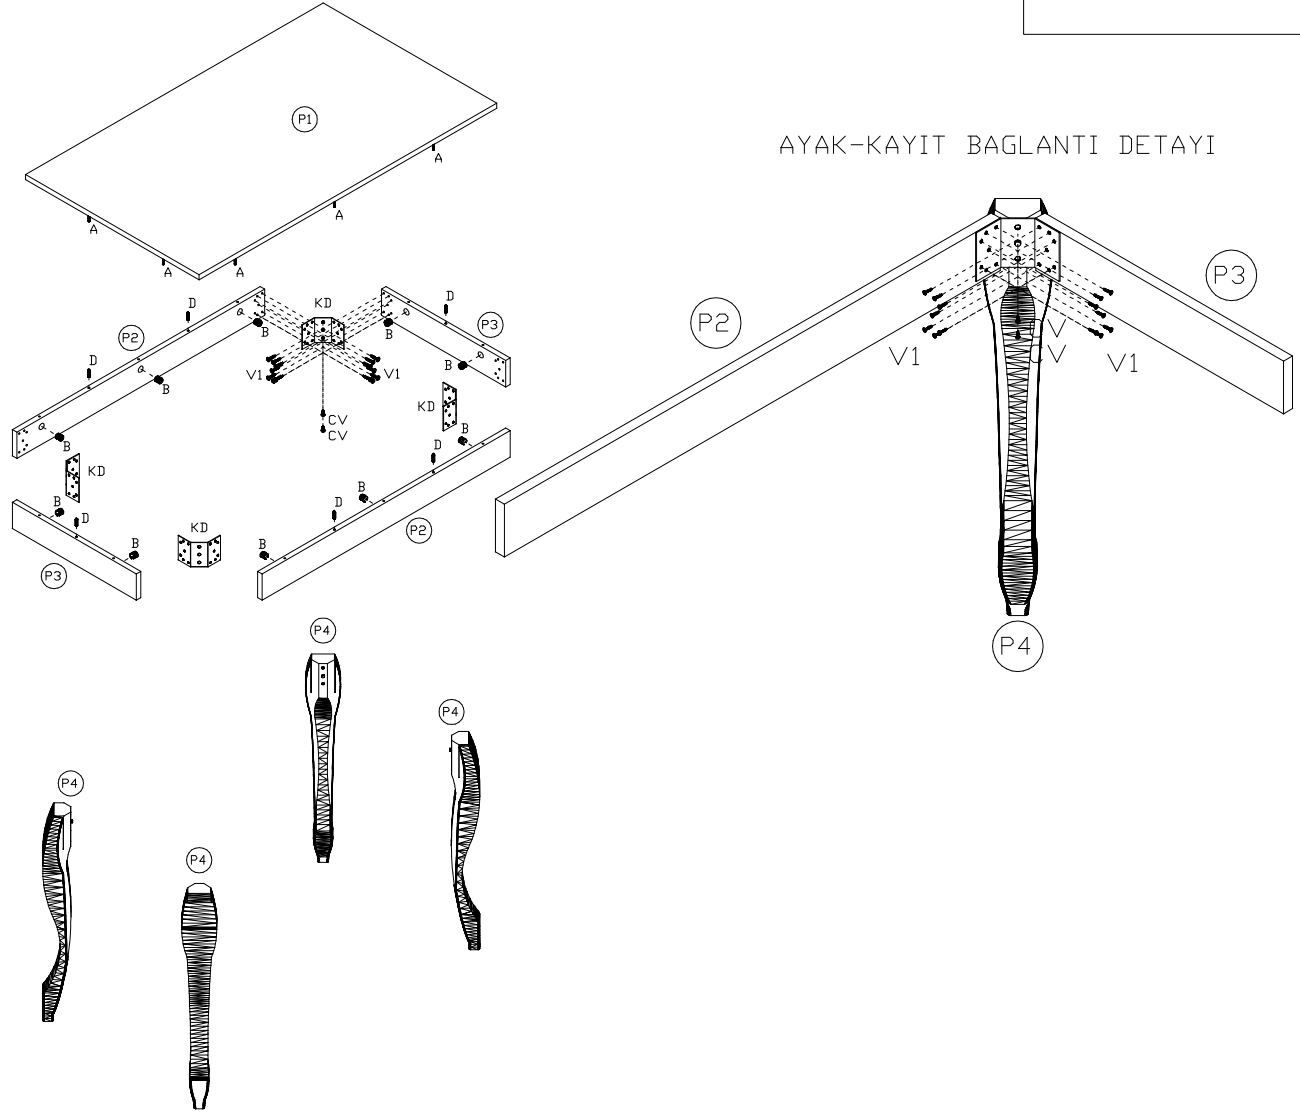

KORUND YEMEK
MASASI

MONTAJ KILAVUZU

MONTAJA BAŞLAMADAN ÖNCE
MINİFİKS MİLİNİ VE MINİFİKS ÇEKTİRME
GEREÇLERİNİ AŞAĞIDAKİ DAİRE İÇİNDEKİ
DETAYA UYGUN
PARÇALARDAKİ YERLERİNE MONTE EDİNİZ

MINİFİKS-ÇEKTİRME VE
KAVELA
YERLEŞTİRME SEMASI

KURULUMU ENAZ 2 KİŞİ İLE YAPINIZ

MINİFİKS MİLİ	MINİFİKS ÇEKTİRME	MINİFİKS TİPA	KAVELA	3,5*18 VİDA	KÂSE DEMİRİ CİVATASI	KÂSE DEMİRİ
A	B	C	D	V1	CV	KD
10	10	10	6	56	8	4

AYAK-KAYIT BAĞLANTI DETAYI

No	ParçaListesi	Adet
P1	üst tabla (1200*700*18mm)	1
P2	uzun kayıt (1000*92*18mm)	2
P3	kısa kayıt (500*92*18mm)	2
P4	lukens ayak (730mm)	4